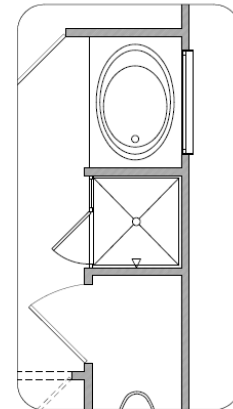

Elevation CSR1

Elevation ASR2

Elevation BSB3

**THE ORCHARD**

2 BEDROOMS, 2 BATHS

Optional 5 Foot Shower

Optional 42" Shower/Tub Combo