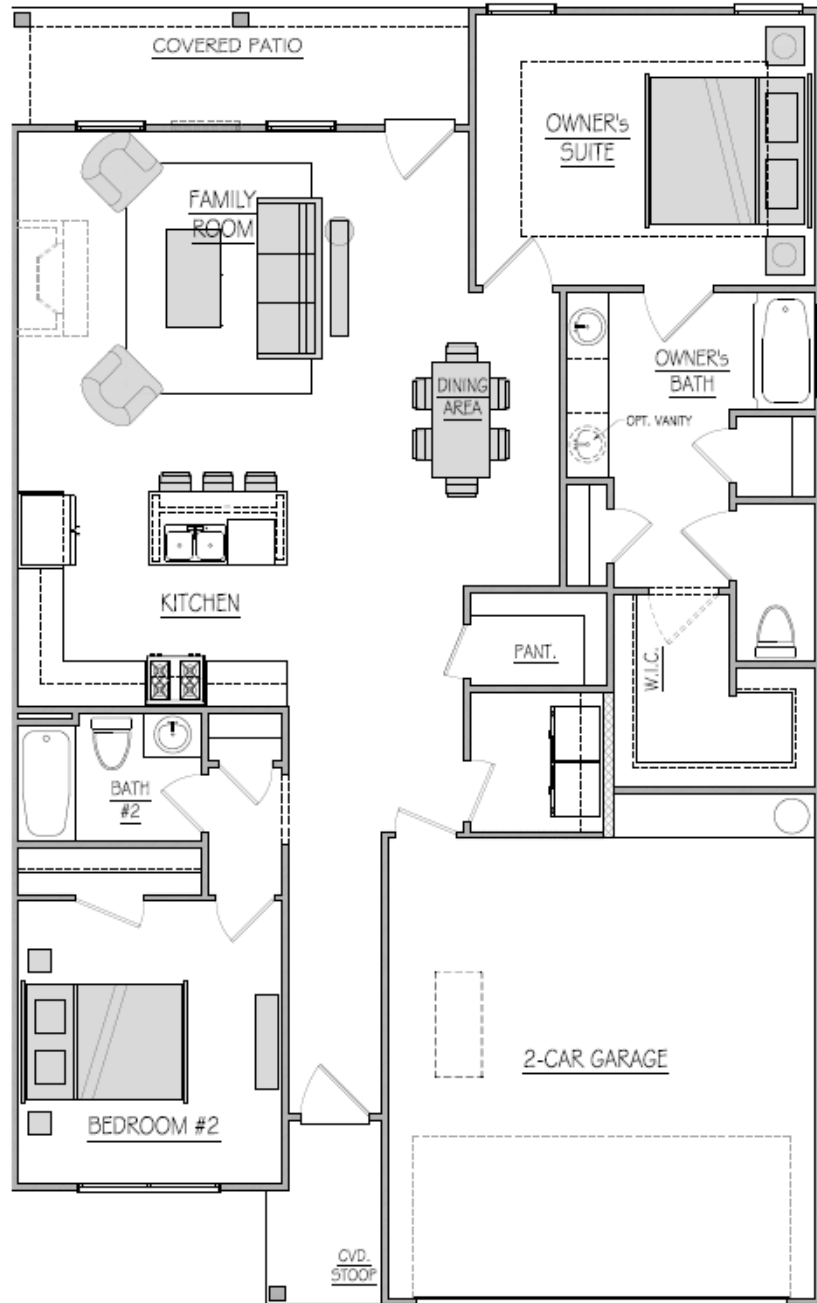

Elevation CSR1

Elevation ASR2

Elevation BSB3

**THE ORCHARD**

2 BEDROOMS, 2 BATHS

Optional 5 Foot Shower

Optional 42" Shower/Tub Combo