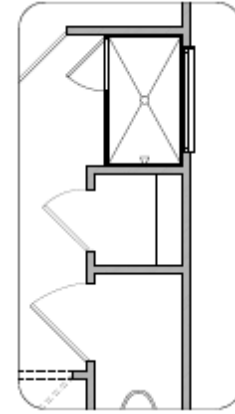

Elevation CSR1

Elevation ASR2

Elevation BSB3

**THE ORCHARD**

2 BEDROOMS, 2 BATHS

Optional 5 Foot Shower

Optional 42" Shower/Tub Combo