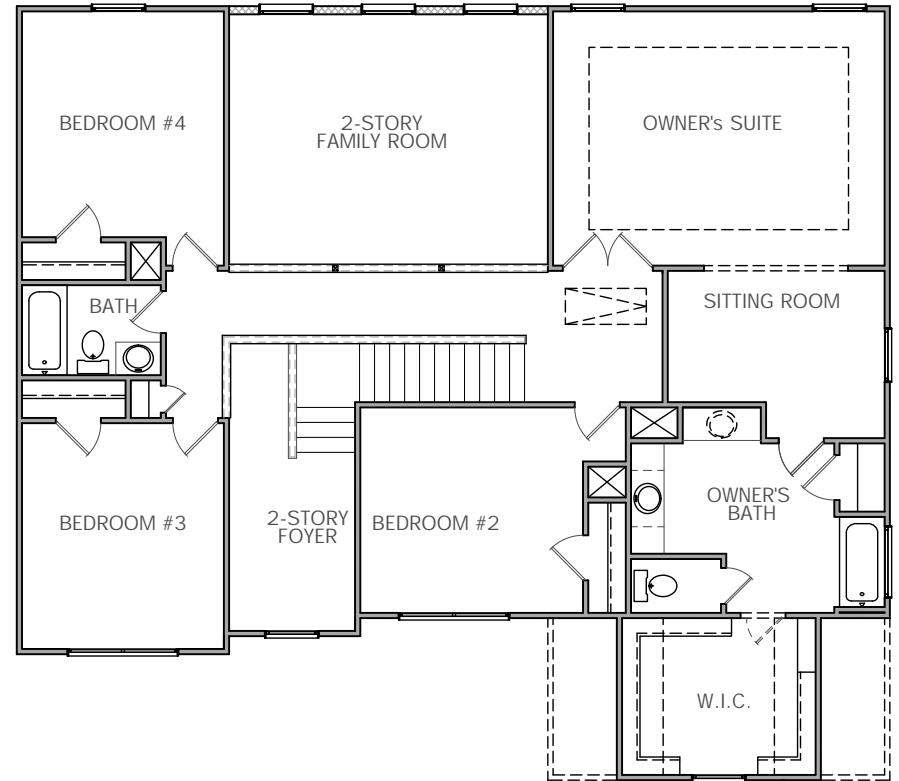

The Woodbridge - Elevation CSR3

4 - 5 BEDROOMS, 2.5 - 3 BATHS

ELEVATION ASB1

ELEVATION BSB2

**MAIN FLOOR**

**SECOND FLOOR**

OPTIONAL MEDIA ROOM  
IN LIEU OF 2-STORY FAMILY ROOM

OPTIONAL  
SHOWER/GARDEN 42"

OPTIONAL  
SHOWER/GARDEN 36"

OPTIONAL SHOWER 5"

OPTIONAL FULL BATH  
IN LIEU OF POWDER ROOM