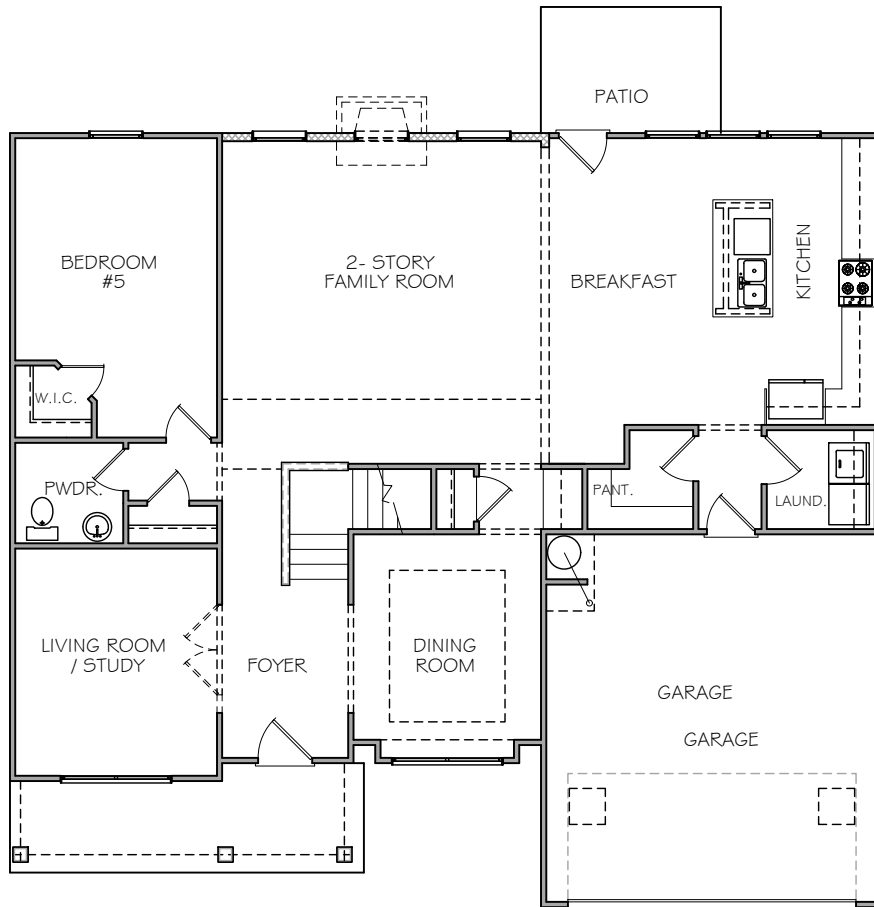

The Woodbridge - Elevation CSR3

4 - 5 BEDROOMS, 2.5 - 3 BATHS

ELEVATION ASB1

ELEVATION BSB2

**MAIN FLOOR**

**SECOND FLOOR**

OPTIONAL MEDIA ROOM  
IN LIEU OF 2-STORY FAMILY ROOM

OPTIONAL  
SHOWER/GARDEN 42"

OPTIONAL  
SHOWER/GARDEN 36"

OPTIONAL SHOWER 5"

OPTIONAL FULL BATH  
IN LIEU OF POWDER ROOM