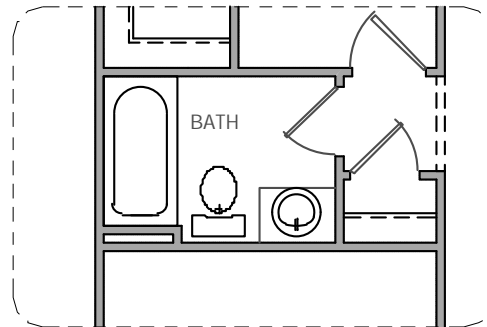

The Woodbridge - Elevation CSR3

4 - 5 BEDROOMS, 2.5 - 3 BATHS

ELEVATION ASB1

ELEVATION BSB2

**MAIN FLOOR**

**SECOND FLOOR**

OPTIONAL MEDIA ROOM  
IN LIEU OF 2-STORY FAMILY ROOM

OPTIONAL  
SHOWER/GARDEN 42"

OPTIONAL  
SHOWER/GARDEN 36"

OPTIONAL SHOWER 5"

OPTIONAL FULL BATH  
IN LIEU OF POWDER ROOM