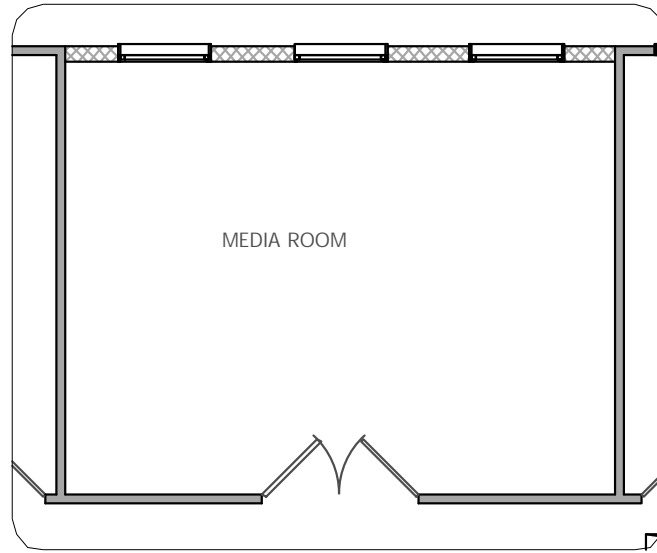

The Woodbridge - Elevation CSR3

4 - 5 BEDROOMS, 2.5 - 3 BATHS

ELEVATION ASB1

ELEVATION BSB2

**MAIN FLOOR**

**SECOND FLOOR**

OPTIONAL MEDIA ROOM  
IN LIEU OF 2-STORY FAMILY ROOM

OPTIONAL  
SHOWER/GARDEN 42"

OPTIONAL  
SHOWER/GARDEN 36"

OPTIONAL SHOWER 5"

OPTIONAL FULL BATH  
IN LIEU OF POWDER ROOM