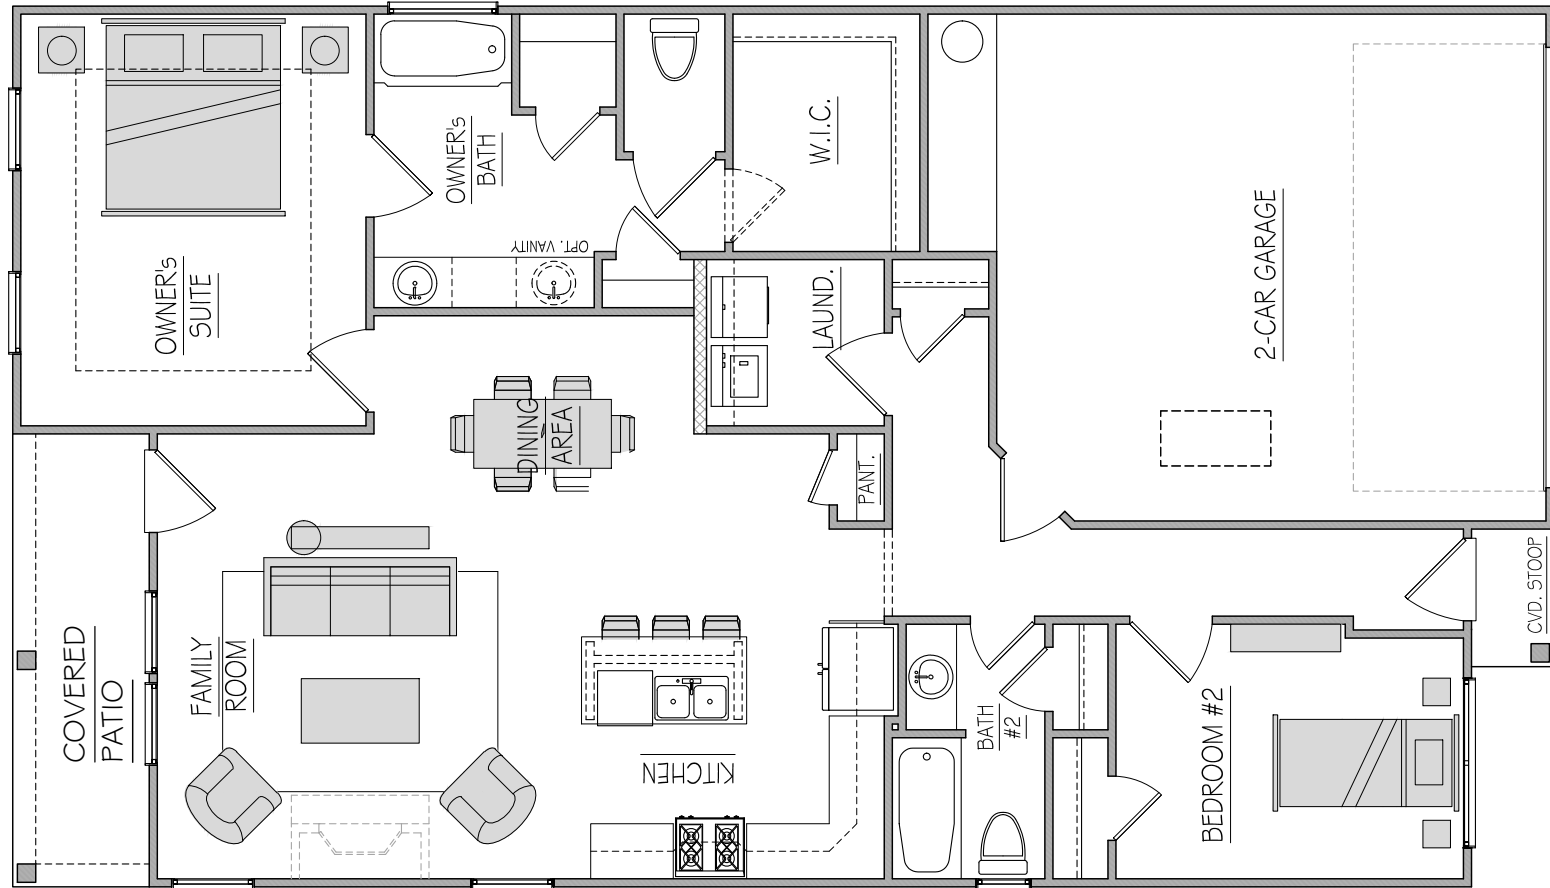

The Morgan – Elevation ASB3
2 BEDROOMS, 2 BATHS

ELEVATION BSR2

ELEVATION CSR1

Optional 5' Shower

Optional 36" Shower

Optional 42" Shower